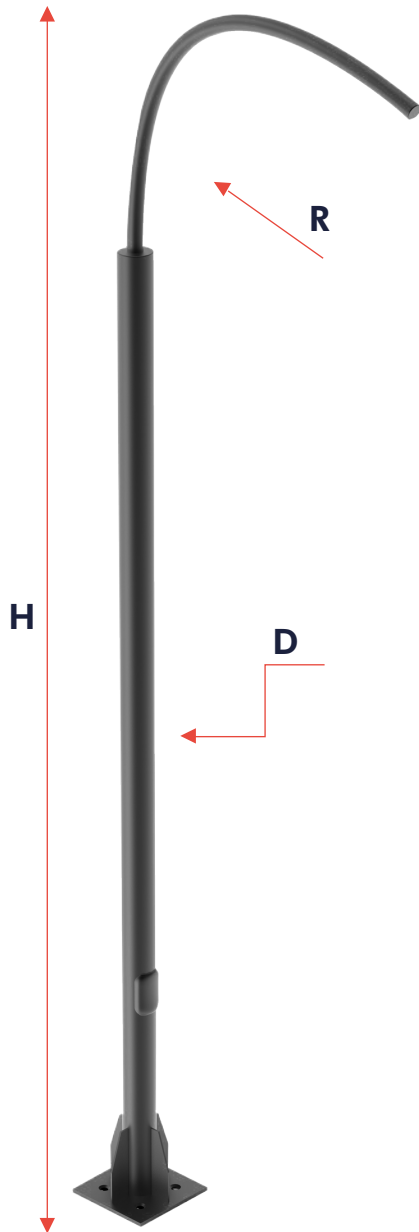

**DK POSTES**  
m e t á l i c o s  
Alumbrado Público Led

**Poste Tubular Metálico 1 tramo 2 ganchos**  
Parámetros Técnicos

H (Mts)	D	R (mm)	Placa	Peso (kgs)
2	2" 1/2	1000	200mm	16
	3"	1500	200mm	18
	4"		240mm	24
3	2" 1/2	1000	200mm	20
	3"	1500	200mm	23
	4"		240mm	32
4	2" 1/2	1000	200mm	25
	3"	1500	200mm	29
	4"		240mm	41
5	2" 1/2	1000	200mm	31
	3"	1500	200mm	36
	4"		240mm	53
6	2" 1/2	1000	200mm	39
	3"	1500	200mm	45
	4"		240mm	64