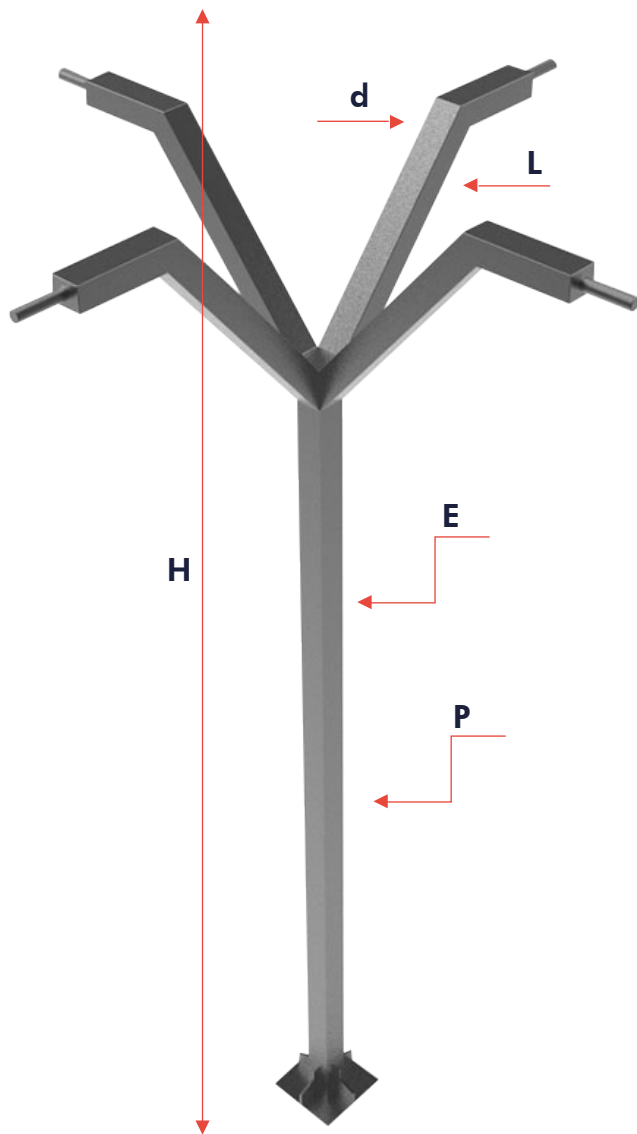

## Poste metálico cuadrado 4 brazos diagonal

### Parámetros Técnicos

H (Mts)	P (mm)	E (mm)	d (Pulgadas)	L (mts)	Placa
4	100x100	3 mm	1,5" 2"	0,5	200 mm
		4 mm		1	
		5 mm		1,5	
5	100x100	3 mm	1,5" 2"	0,5	200 mm
		4 mm		1	
		5 mm		1,5	
6	100x100	3 mm	1,5" 2"	0,5	200 mm
		4 mm		1	
		5 mm		1,5	
7	100x100	3 mm	1,5" 2"	0,5	250 mm
		4 mm		1	
		5 mm		1,5	
8	100x100	3 mm	1,5" 2"	0,5	250 mm
		4 mm		1	
		5 mm		1,5	
9	100x100	3 mm	1,5" 2"	0,5	250 mm
		4 mm		1	
		5 mm		1,5	