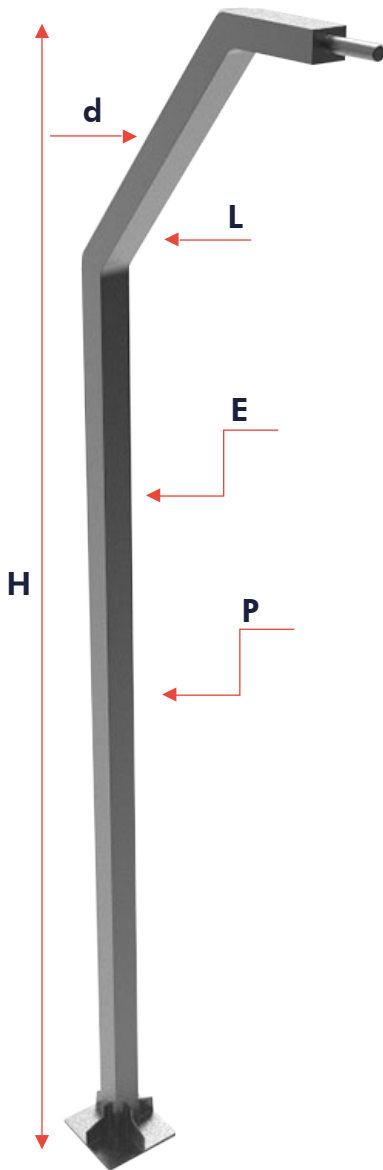

## Poste metálico cuadrado 1 brazo diagonal

### Parámetros Técnicos

H (Mts)	P (mm)	E (mm)	d (Pulgadas)	L (mts)	Placa
4	100x100	3 mm	1,5" 2"	0,5	200 mm
		4 mm		1	
		5 mm		1,5	
5	100x100	3 mm	1,5" 2"	0,5	200 mm
		4 mm		1	
		5 mm		1,5	
6	100x100	3 mm	1,5" 2"	0,5	200 mm
		4 mm		1	
		5 mm		1,5	
7	100x100	3 mm	1,5" 2"	0,5	250 mm
		4 mm		1	
		5 mm		1,5	
8	100x100	3 mm	1,5" 2"	0,5	250 mm
		4 mm		1	
		5 mm		1,5	
9	100x100	3 mm	1,5" 2"	0,5	250 mm
		4 mm		1	
		5 mm		1,5	